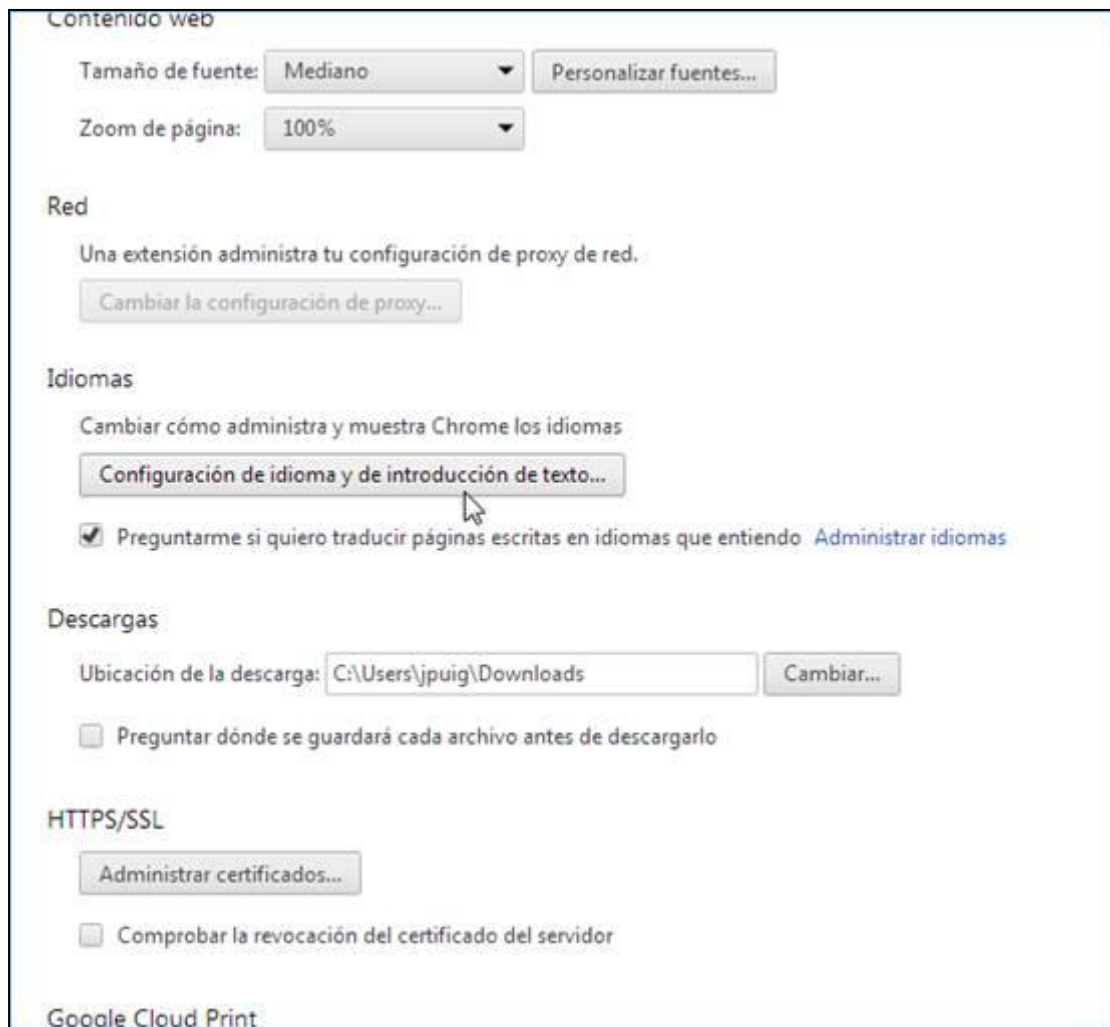

Pasos para cambiar el idioma del corrector ortográfico de Chrome:

Ir a configuración:

Mostrar opciones avanzadas:

Idiomas:

Añadir:

Español Latinoamérica:

Ok: