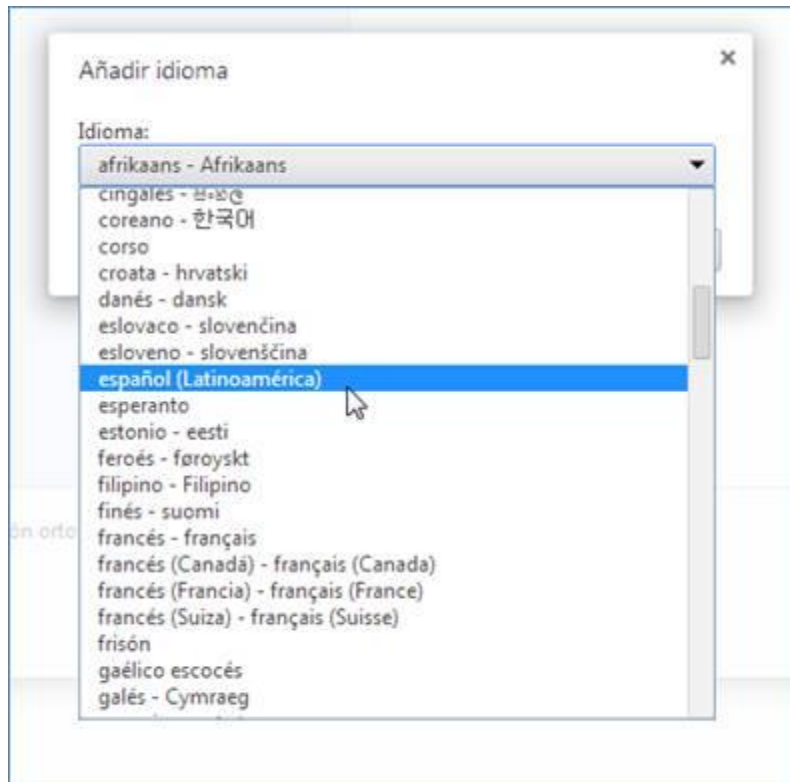

Pasos para cambiar el idioma del corrector ortográfico de Chrome:

Ir a configuración:

Mostrar opciones avanzadas:

Idiomas:

Añadir:

Español Latinoamérica:

Ok: