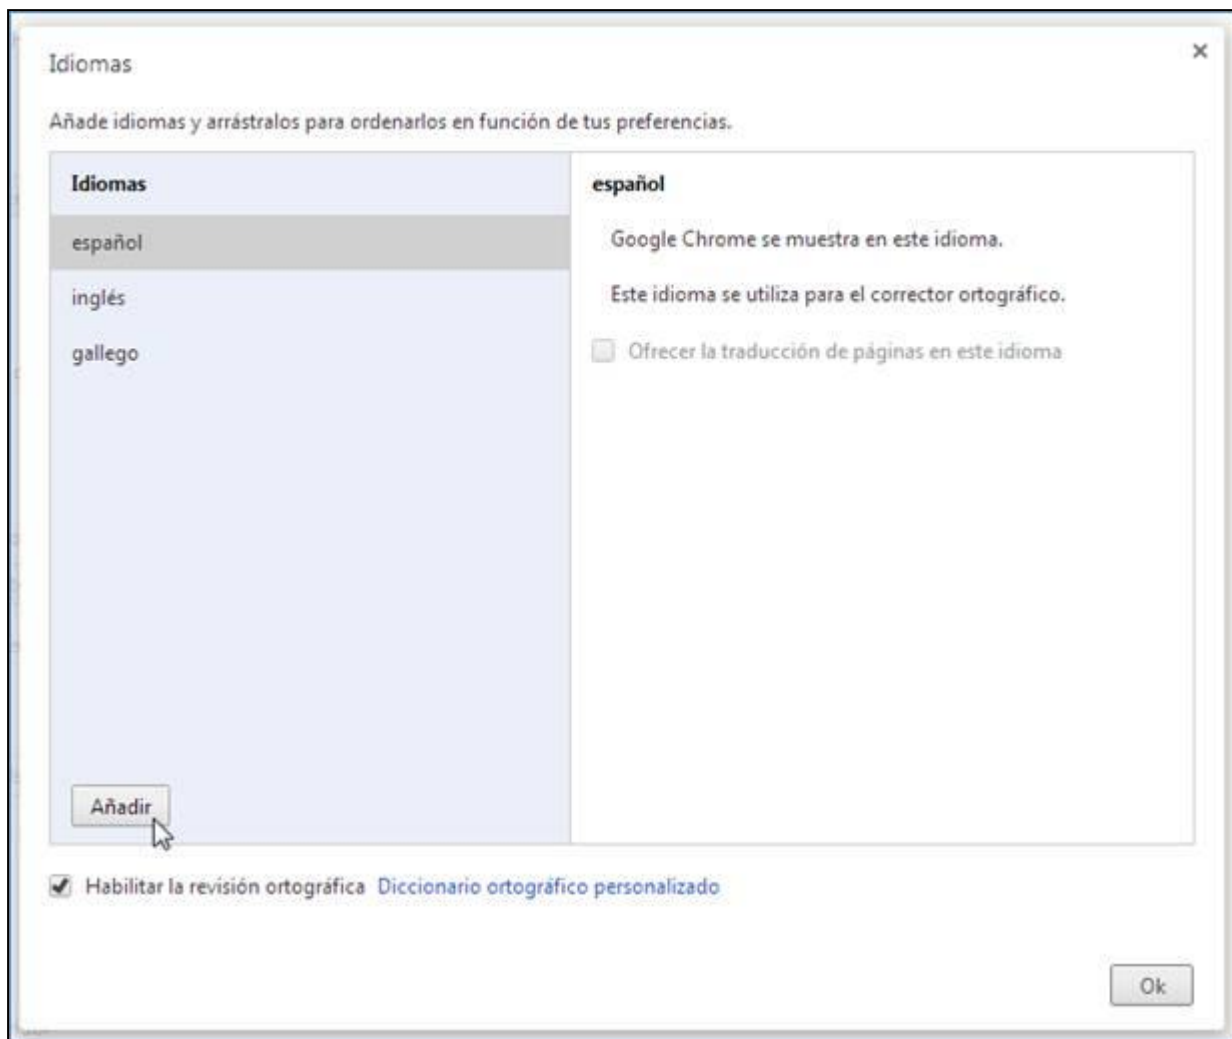

Pasos para cambiar el idioma del corrector ortográfico de Chrome:

Ir a configuración:

Mostrar opciones avanzadas:

Idiomas:

Añadir:

Español Latinoamérica:

Ok: