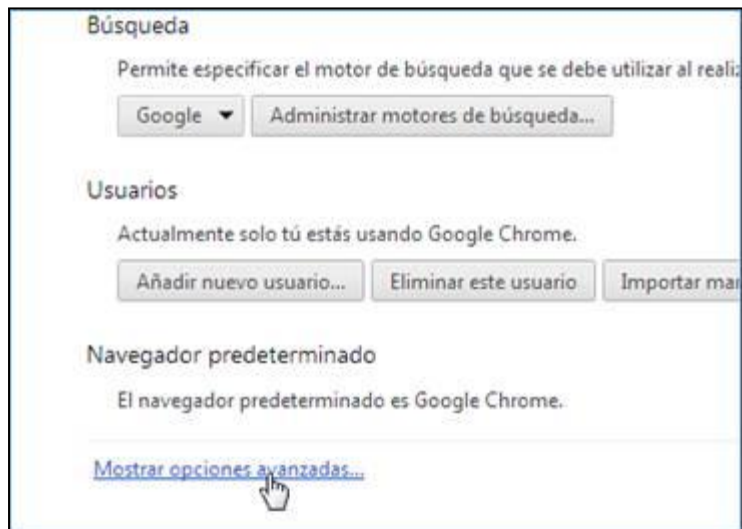

Pasos para cambiar el idioma del corrector ortográfico de Chrome:

Ir a configuración:

Mostrar opciones avanzadas:

Idiomas:

Añadir:

Español Latinoamérica:

Ok: